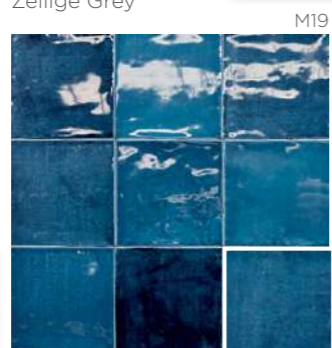

POR

Porcelánico
Porcelain

MAT

Mate
Matt

Variedad Cromática
Chromatic Variation

Revestimiento / Pavimento
Wall tiles / Floor tiles

Cadaques Rosso

Zellige

12 x 12cm / 4,7" x 4,7"

BRILLO / GLOSS

BRILLO / GLOSS

Zellige White

Zellige Grey

Zellige Coal

Zellige Ivory

Zellige Ochre

Zellige Artic

Zellige Blue

Zellige Mint

Zellige Green

POR

Porcelánico
Porcelain

Brillo
Gloss

Variedad Cromática
Chromatic Variation