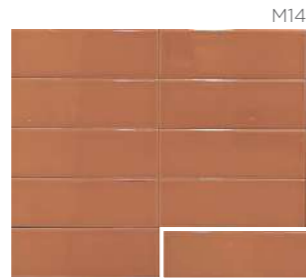

Ikon Clay

BRILLO / GLOSS