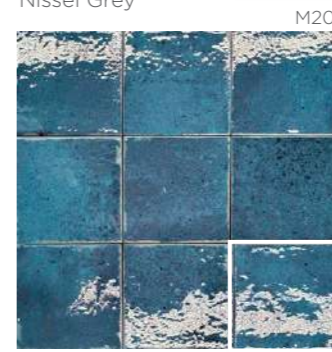

Hawaii Grey

M20

Hawaii Beige

BRILLO / GLOSS

M20

Nissel White

M20

Nissel Grey

M20

Nissel Black

BRILLO / GLOSS

M20

Nissel Emerald

M20

Nissel Blue

POR

Porcelánico
Porcelain

✦ MAT

Brillo / Mate
Gloss / Matt

↔

Variedad Cromática
Chromatic Variation

✋

Revestimiento / Pavimento
Wall tiles / Floor tiles

POR