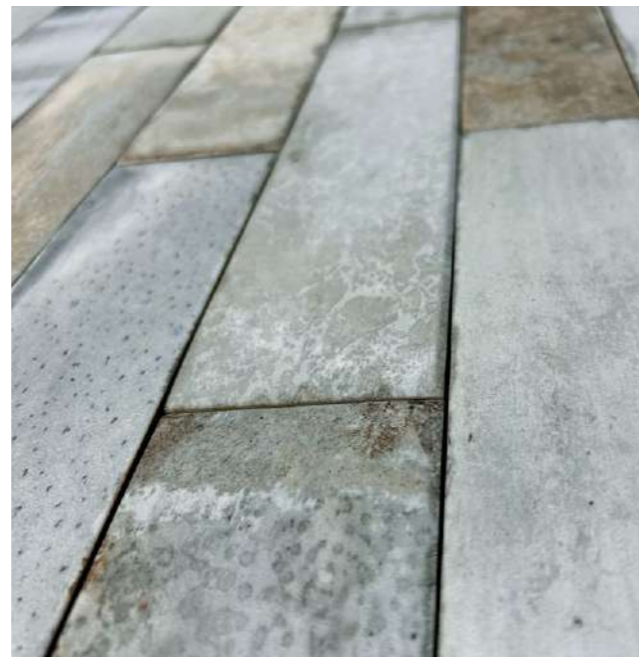

Pals

7 x 28cm / 2,7"x 11"

MATE / MATT

POR

Porcelánico
Porcelain

MAT

Mate
Matt

Variedad Cromática
Chromatic Variation

Revestimiento / Pavimento
Wall tiles / Floor tiles

Pals