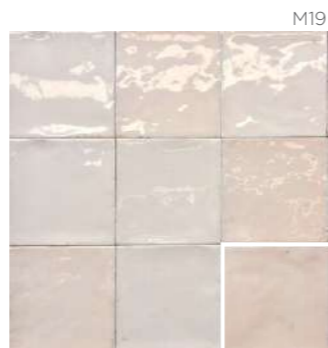

POR

Porcelánico
Porcelain

MAT

Mate
Matt

Variedad Cromática
Chromatic Variation

Revestimiento / Pavimento
Wall tiles / Floor tiles

Cadaques Rosso

Zellige

12 x 12cm / 4,7" x 4,7"

BRILLO / GLOSS

BRILLO / GLOSS

Zellige White

Zellige Grey

Zellige Coal

Zellige Ivory

Zellige Ochre