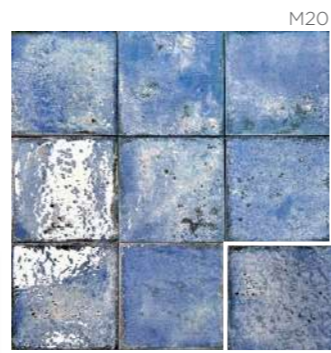

Porcelánico
Porcelain

✦ MAT

Brillo / Mate
Gloss / Matt

↔

Variedad Cromática
Chromatic Variation

✎

Revestimiento / Pavimento
Wall tiles / Floor tiles

Beret Tea
Beret Tea Matt

Era

12 x 12cm / 4,7" x 4,7"
& 7 x 28cm / 2,7" x 11"

BRILLO / MATE
GLOSS / MATT

Era White

Era Cream

Era Grey

Era Blue

Era Teal

BRILLO / MATE
GLOSS / MATT

Era White

Era Cream

Era Grey

Era Blue

Era Teal

POR

Porcelánico
Porcelain