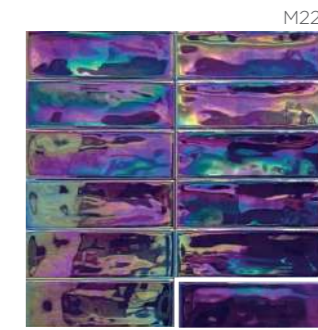

5 x 15cm / 2"x 6"

Iris

BRILLO / GLOSS

BRILLO / GLOSS

Iris Pearl

Iris Mint

Iris Cobalt

Iris Gold-Black

POR
Porcelánico
Porcelain

✦
Brillo
Gloss

↔
Variedad Cromática
Chromatic Variation

Mayolica

Ikon

5 x 15cm / 2" x 6"

BRILLO / GLOSS

Ikon White