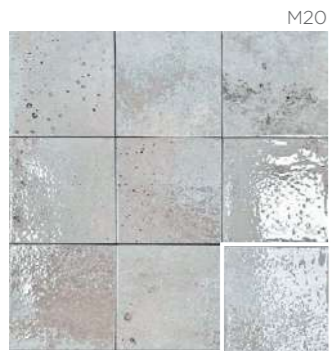

Zellige Artic

Zellige Blue

Zellige Mint

Zellige Green

POR

Porcelánico
Porcelain

Brillo
Gloss

Variedad Cromática
Chromatic Variation

Revestimiento / Pavimento
Wall tiles / Floor tiles

Zellige Ochre

Hawaii

12 x 12cm / 4,7" x 4,7"

Nissel

12 x 12cm / 4,7" x 4,7"

BRILLO / MATE
GLOSS / MATT

M20

Hawaii Grey

M20

Hawaii Beige

BRILLO / GLOSS

M20

Nissel White

M20

Nissel Grey