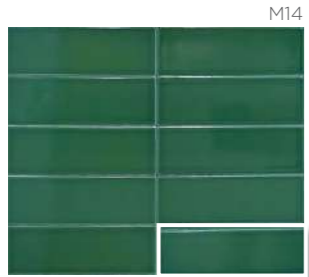

Brillo
Gloss

Revestimiento
Wall tiles

Ikon Black, Pillow Black &
Ikon White, Pillow White

Ikon

5 x 15cm / 2" x 6"

BRILLO / GLOSS

M14

Ikon Green