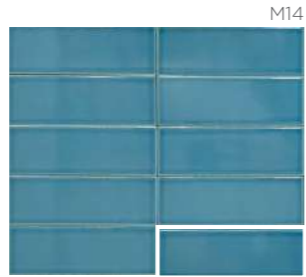

M14

Ikon Blue

BRILLO / GLOSS