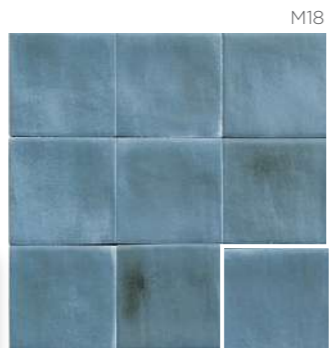

Beret Coal

Beret Coal
Matt

POR

Porcelánico
Porcelain

★ MAT

Brillo / Mate
Gloss / Matt

↔

Variedad Cromática
Chromatic Variation

☞☞

Revestimiento / Pavimento
Wall tiles / Floor tiles

Beret White
Beret White Matt

Beret Silver
Beret Silver Matt

Beret

5 x 15cm / 2" x 6"
& 12 x 12cm / 4,7" x 4,7"

MATE / MATT

Beret Lavender Matt