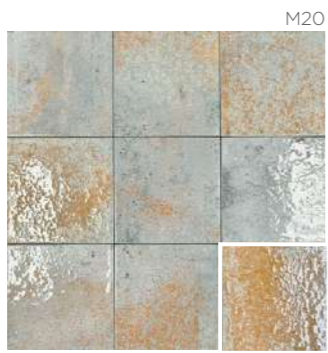

Zellige Artic

Zellige Blue

Zellige Mint

Zellige Green

POR

Porcelánico
Porcelain

Brillo
Gloss

Variedad Cromática
Chromatic Variation

Revestimiento / Pavimento
Wall tiles / Floor tiles

Zellige Ochre

Hawaii

12 x 12cm / 4,7" x 4,7"

Nissel

12 x 12cm / 4,7" x 4,7"

BRILLO / MATE
GLOSS / MATT

M20

Hawaii Grey

M20

Hawaii Beige

BRILLO / GLOSS

M20

Nissel White

M20

Nissel Grey