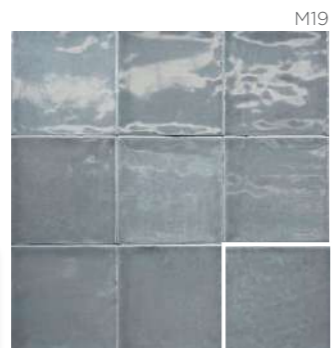

POR

Porcelánico
Porcelain

MAT

Mate
Matt

Variedad Cromática
Chromatic Variation

Revestimiento / Pavimento
Wall tiles / Floor tiles

Cadaques Rosso

Zellige

12 x 12cm / 4,7" x 4,7"

BRILLO / GLOSS

BRILLO / GLOSS

Zellige White

Zellige Grey

Zellige Coal

Zellige Ivory

Zellige Ochre