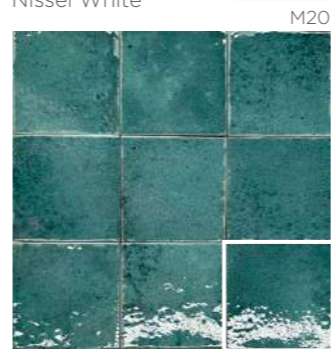

Nissel White

M20

Nissel Emerald