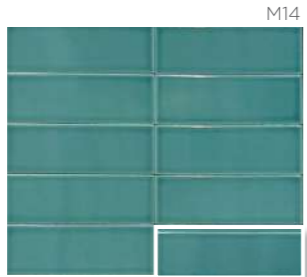

Brillo
Gloss

Revestimiento
Wall tiles

Ikon Black, Pillow Black &
Ikon White, Pillow White

Ikon

5 x 15cm / 2" x 6"

BRILLO / GLOSS

M14

Ikon Green