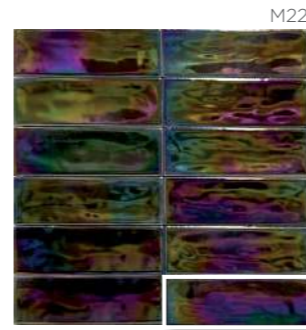

5 x 15cm / 2"x 6"

Iris

BRILLO / GLOSS

BRILLO / GLOSS

Iris Pearl

Iris Mint

Iris Cobalt

Iris Gold-Black

POR
Porcelánico
Porcelain

✦
Brillo
Gloss

↔
Variedad Cromática
Chromatic Variation

Mayolica

Ikon

5 x 15cm / 2" x 6"

BRILLO / GLOSS

Ikon White