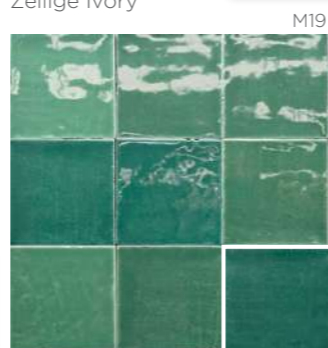

Zellige Green

POR

Porcelánico
Porcelain

Brillo
Gloss

Variedad Cromática
Chromatic Variation

Revestimiento / Pavimento
Wall tiles / Floor tiles