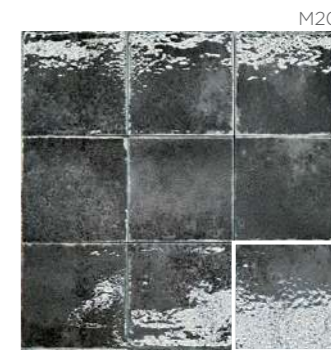

Revestimiento / Pavimento
Wall tiles / Floor tiles

Zellige Ochre

Hawaii

12 x 12cm / 4,7" x 4,7"

Nissel

12 x 12cm / 4,7" x 4,7"

BRILLO / MATE
GLOSS / MATT

M20

Hawaii Grey

M20

Hawaii Beige

BRILLO / GLOSS

M20

Nissel White

M20

Nissel Grey