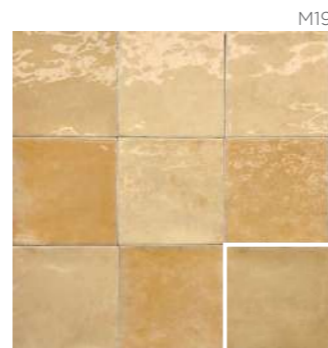

12 x 12cm / 4,7" x 4,7"

BRILLO / GLOSS

BRILLO / GLOSS

Zellige White

Zellige Grey

Zellige Coal

Zellige Ivory

Zellige Ochre