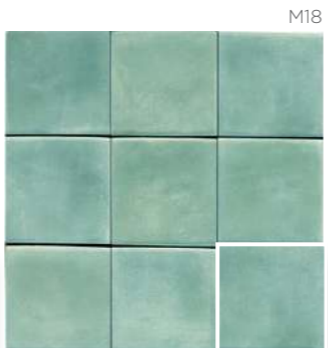

Beret Moss Matt