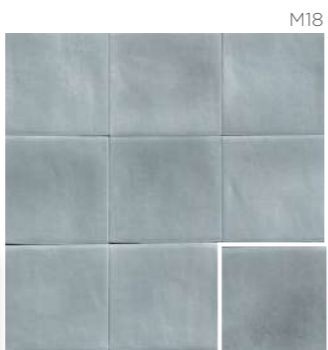

Revestimiento / Pavimento
Wall tiles / Floor tiles

Velvet Pillow Grey &
Velvet White

Beret

5 x 15cm / 2" x 6"
& 12 x 12cm / 4,7" x 4,7"

MATE / MATT

Beret White

Beret Silver

Beret Steel