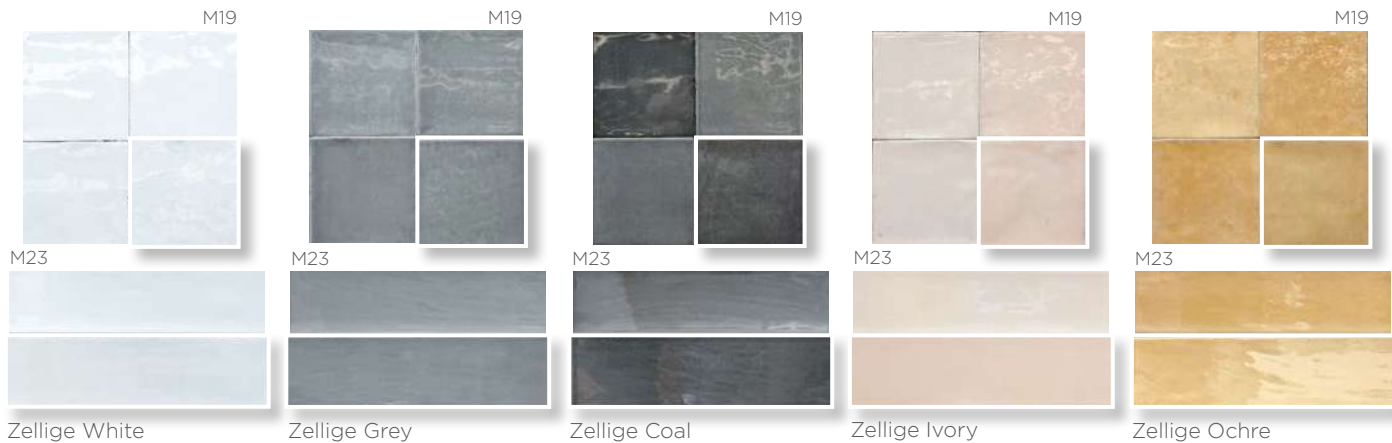

Variedad Cromática  
Chromatic Variation

Revestimiento / Pavimento  
Wall tiles / Floor tiles

Cadaques Light 12x12 &  
Cadaques Medium 7x28

Cadaques Medium 12x12

Cadaques Dark 12x12

Cadaques Rosso 7x28

# Zellige

12 x 12cm / 4,7" x 4,7"  
& 7 x 28cm / 2,7" x 11"

POR

Porcelánico  
Porcelain

Brillo  
Gloss

Variedad Cromática  
Chromatic Variation

Revestimiento / Pavimento  
Wall tiles / Floor tiles

BRILLO / GLOSS

BRILLO / GLOSS