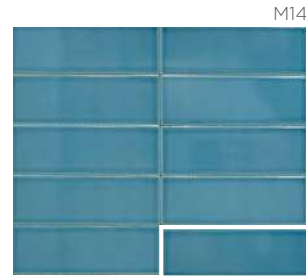

# Ikon

5 x 15cm / 2" x 6"

BRILLO / GLOSS

Ikon Green

Ikon Teal

Ikon Blue

BRILLO / GLOSS

Ikon Pillow Green