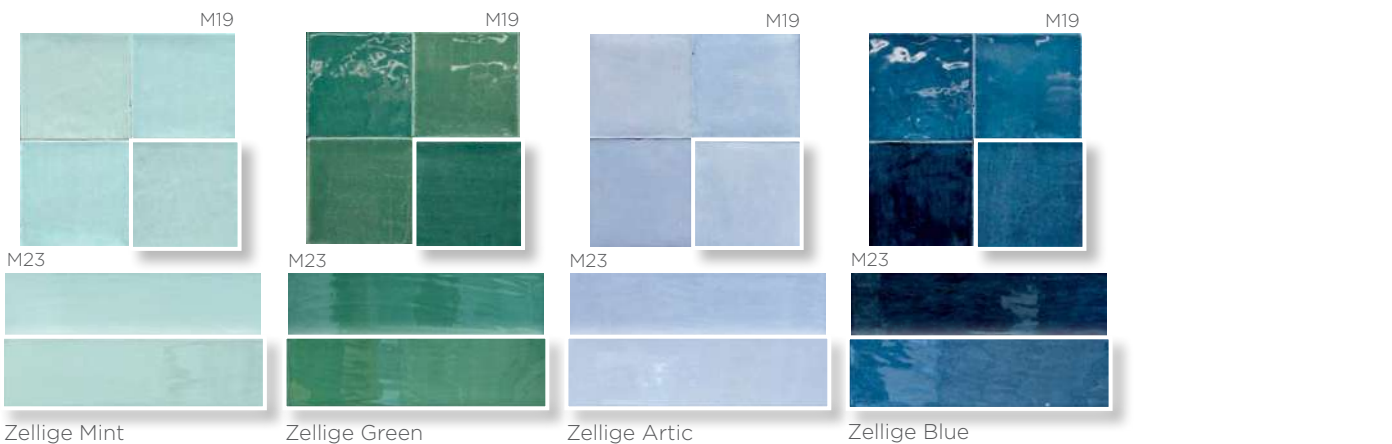

Zellige

12 x 12cm / 4,7" x 4,7"
& 7 x 28cm / 2,7" x 11"

POR

Porcelánico
Porcelain

Brillo
Gloss

Variedad Cromática
Chromatic Variation

Revestimiento / Pavimento
Wall tiles / Floor tiles

BRILLO / GLOSS

BRILLO / GLOSS