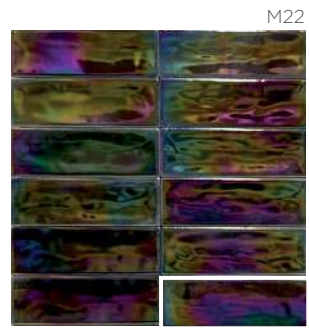

# Iris

5 x 15cm / 2"x 6"

BRILLO / GLOSS

BRILLO / GLOSS

Iris Pearl

Iris Mint

Iris Cobalt

Iris Gold-Black

POR

Porcelánico  
Porcelain

Brillo  
Gloss

Variedad Cromática  
Chromatic Variation