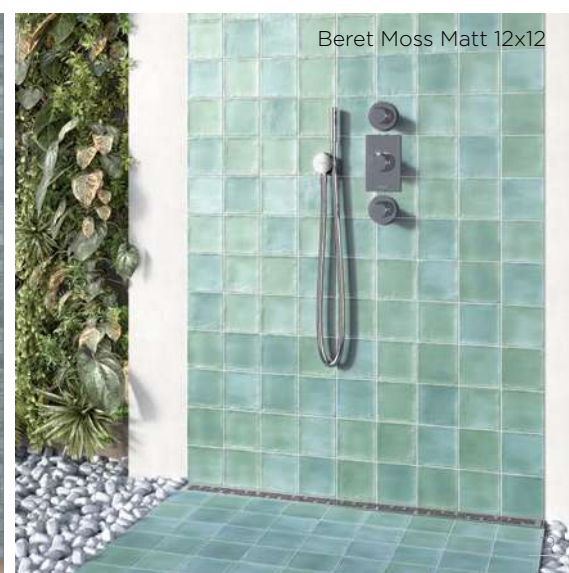

Beret

5 x 15cm / 2" x 6"
& 12 x 12cm / 4,7" x 4,7"

BRILLO
GLOSS

MATE / MATT

BRILLO / GLOSS
MATE / MATT

POR

Porcelánico
Porcelain

★ MAT

Brillo / Mate
Gloss / Matt

↔

Variedad Cromática
Chromatic Variation

✋

Revestimiento / Pavimento
Wall tiles / Floor tiles