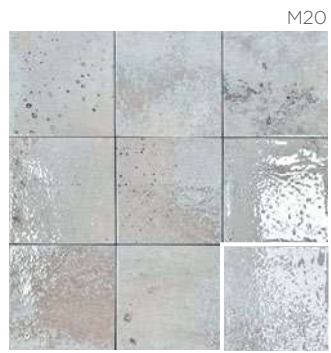

Hawaii

12 x 12cm / 4,7" x 4,7"

BRILLO / MATE
GLOSS / MATT

Hawaii Grey

BRILLO / MATE
GLOSS / MATT