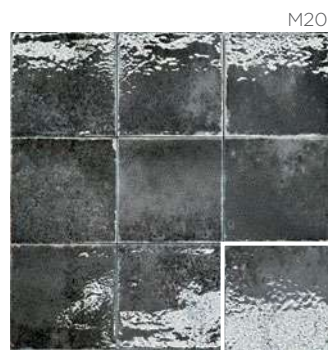

# Nissel

12 x 12cm / 4,7" x 4,7"

BRILLO / GLOSS

Nissel-Porcelain White

Nissel-Porcelain Grey

Nissel-Porcelain Black

BRILLO / GLOSS

Nissel-Porcelain Emerald

Nissel-Porcelain Blue

POR

Porcelánico  
Porcelain

Brillo  
Gloss

Revestimiento / Pavimento  
Wall tiles / Floor tiles