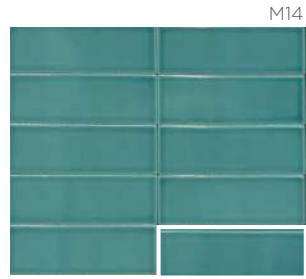

Ikon

5 x 15cm / 2" x 6"

BRILLO / GLOSS

Ikon Teal

BRILLO / GLOSS

POR

Porcelánico
Porcelain

Brillo
Gloss

Revestimiento
Wall tiles