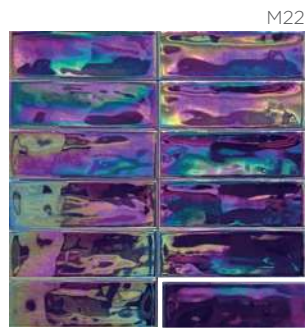

# Iris

5 x 15cm / 2"x 6"

BRILLO / GLOSS

BRILLO / GLOSS

Iris Pearl

Iris Mint

Iris Cobalt

Iris Gold-Black

POR

Porcelánico  
Porcelain

Brillo  
Gloss

Variedad Cromática  
Chromatic Variation