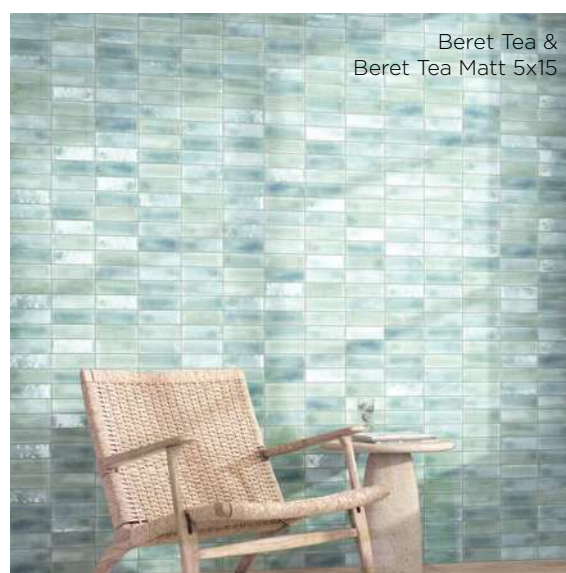

★ MAT

Brillo / Mate  
Gloss / Matt

↔

Variedad Cromática  
Chromatic Variation

✋

Revestimiento / Pavimento  
Wall tiles / Floor tiles

Beret Lavender &  
Beret Lavender Matt 5x15

Beret Night Blue Matt 12x12

Beret Tea &  
Beret Tea Matt 5x15

Beret Moss Matt 12x12